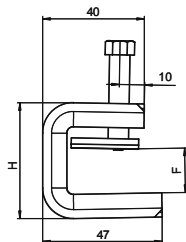

OBO
BETTERMANN

Die neue Trägerklammer SSP

Diese Art Trägerklammer wird auf den Träger aufgeschoben und mittels einer Druckwanne und Schraube (M8) am Träger oder Flacheisen fixiert. Die Sechskantschraube hat eine Schlüsselweite von 10 mm. Im Schellenkörper sind außerdem weitere M6 bzw. M8 Gewinde eingebracht, um zum Beispiel Gewindestangen zu befestigen.

Belastungswert	F1 kN	F2 kN
SSP 6-21	1,75	1,5
SSP 20-40	1,4	1,3

Drehmoment
Tightening torque
10Nm

Typ	Flansch- Dicke mm	Maß H mm	Für Gewinde- stange	Bruchlast F2-F1 kN	Verp. Stück	Gewicht kg/100 St.	Art.-Nr.
SSP 6-21 M6 FT	6-21	46	M6	1,5-1,75	25	23,900	1486 232
SSP 6-21 M8 FT	6-21	46	M8	1,5-1,75	25	23,900	1486 282
St Stahl FT tauchfeuerverzinkt							€/100 St.
SSP 6-21 M6 V2A	6-21	46	M6	1,5-1,75	25	23,200	1486 234
SSP 6-21 M8 V2A	6-21	46	M8	1,5-1,75	25	23,200	1486 284
V2A Edelstahl, rostfrei 1.4301							€/100 St.
SSP 6-21 M6 V4A	6-21	46	M6	1,5-1,75	25	23,200	1486 236
SSP 6-21 M8 V4A	6-21	46	M8	1,5-1,75	25	23,200	1486 286
V4A Edelstahl, rostfrei 1.4404							€/100 St.
<hr/>							
SSP 20-40 M6 FT	20-40	65	M6	1,3-1,4	25	27,700	1486 238
SSP 20-40 M8 FT	20-40	65	M8	1,3-1,4	25	27,800	1486 288
St Stahl FT tauchfeuerverzinkt							€/100 St.
SSP 20-40 M6 V2A	20-40	65	M6	1,3-1,4	25	27,700	1486 242
SSP 20-40 M8 V2A	20-40	65	M8	1,3-1,4	25	27,800	1486 292
V2A Edelstahl, rostfrei 1.4301							€/100 St.
SSP 20-40 M6 V4A	20-40	65	M6	1,3-1,4	25	27,700	1486 244
SSP 20-40 M8 V4A	20-40	65	M8	1,3-1,4	25	27,800	1486 294
V4A Edelstahl, rostfrei 1.4404							€/100 St.