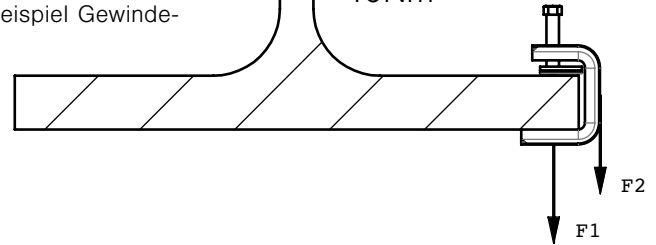

Hoch belastbar.

Die Trägerklammer SSP wird zur Befestigung von diversen Bauteilen, u.a. elektrischen Installationen, an tragenden Bauprofilen verwendet und zeichnet sich vor allem durch ihre hohe Nutzlast aus.

OBO
BETTERMANN

Die neue Trägerklammer SSP

Diese Art Trägerklammer wird auf den Träger aufgeschoben und mittels einer Druckwanne und Schraube (M8) am Träger oder Flacheisen fixiert. Die Sechskantschraube hat eine Schlüsselweite von 10 mm. Im Schellenkörper sind außerdem weitere M6 bzw. M8 Gewinde eingebracht, um zum Beispiel Gewindestangen zu befestigen.

Belastungswert	F1 kN	F2 kN
SSP 6-21	1,75	1,5
SSP 20-40	1,4	1,3

Drehmoment
Tightening torque
10Nm

Typ	Flansch- Dicke mm	Maß H mm	Für Gewinde- stange	Bruchlast F2-F1 kN	Verp. Stück	Gewicht kg/100 St.	Art.-Nr.
SSP 6-21 M6 FT	6-21	46	M6	1,5-1,75	25	23,900	1486 232
SSP 6-21 M8 FT	6-21	46	M8	1,5-1,75	25	23,900	1486 282
St Stahl FT tauchfeuerverzinkt							€/100 St.
SSP 6-21 M6 V2A	6-21	46	M6	1,5-1,75	25	23,200	1486 234
SSP 6-21 M8 V2A	6-21	46	M8	1,5-1,75	25	23,200	1486 284
V2A Edelstahl, rostfrei 1.4301							€/100 St.
SSP 6-21 M6 V4A	6-21	46	M6	1,5-1,75	25	23,200	1486 236
SSP 6-21 M8 V4A	6-21	46	M8	1,5-1,75	25	23,200	1486 286
V4A Edelstahl, rostfrei 1.4404							€/100 St.
<hr/>							
SSP 20-40 M6 FT	20-40	65	M6	1,3-1,4	25	27,700	1486 238
SSP 20-40 M8 FT	20-40	65	M8	1,3-1,4	25	27,800	1486 288
St Stahl FT tauchfeuerverzinkt							€/100 St.
SSP 20-40 M6 V2A	20-40	65	M6	1,3-1,4	25	27,700	1486 242
SSP 20-40 M8 V2A	20-40	65	M8	1,3-1,4	25	27,800	1486 292
V2A Edelstahl, rostfrei 1.4301							€/100 St.
SSP 20-40 M6 V4A	20-40	65	M6	1,3-1,4	25	27,700	1486 244
SSP 20-40 M8 V4A	20-40	65	M8	1,3-1,4	25	27,800	1486 294
V4A Edelstahl, rostfrei 1.4404							€/100 St.