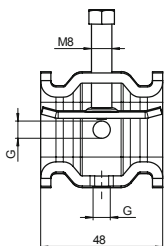

OBO
BETTERMANN

Die neue Trägerklammer SSP

Diese Art Trägerklammer wird auf den Träger aufgeschoben und mittels einer Druckwanne und Schraube (M8) am Träger oder Flacheisen fixiert. Die Sechskantschraube hat eine Schlüsselweite von 10 mm. Im Schellenkörper sind außerdem weitere M6 bzw. M8 Gewinde eingebracht, um zum Beispiel Gewindestangen zu befestigen.

Belastungswert	F1 kN	F2 kN
SSP 6-21	1,75	1,5
SSP 20-40	1,4	1,3

Drehmoment
Tightening torque
10Nm

Typ	Flansch- Dicke mm	Maß H mm	Für Gewinde- stange	Bruchlast F2-F1 kN	Verp. Stück	Gewicht kg/100 St.	Art.-Nr.
SSP 6-21 M6 FT	6-21	46	M6	1,5-1,75	25	23,900	1486 232
SSP 6-21 M8 FT	6-21	46	M8	1,5-1,75	25	23,900	1486 282
St Stahl FT tauchfeuerverzinkt							€/100 St.
SSP 6-21 M6 V2A	6-21	46	M6	1,5-1,75	25	23,200	1486 234
SSP 6-21 M8 V2A	6-21	46	M8	1,5-1,75	25	23,200	1486 284
V2A Edelstahl, rostfrei 1.4301							€/100 St.
SSP 6-21 M6 V4A	6-21	46	M6	1,5-1,75	25	23,200	1486 236
SSP 6-21 M8 V4A	6-21	46	M8	1,5-1,75	25	23,200	1486 286
V4A Edelstahl, rostfrei 1.4404							€/100 St.
<hr/>							
SSP 20-40 M6 FT	20-40	65	M6	1,3-1,4	25	27,700	1486 238
SSP 20-40 M8 FT	20-40	65	M8	1,3-1,4	25	27,800	1486 288
St Stahl FT tauchfeuerverzinkt							€/100 St.
SSP 20-40 M6 V2A	20-40	65	M6	1,3-1,4	25	27,700	1486 242
SSP 20-40 M8 V2A	20-40	65	M8	1,3-1,4	25	27,800	1486 292
V2A Edelstahl, rostfrei 1.4301							€/100 St.
SSP 20-40 M6 V4A	20-40	65	M6	1,3-1,4	25	27,700	1486 244
SSP 20-40 M8 V4A	20-40	65	M8	1,3-1,4	25	27,800	1486 294
V4A Edelstahl, rostfrei 1.4404							€/100 St.